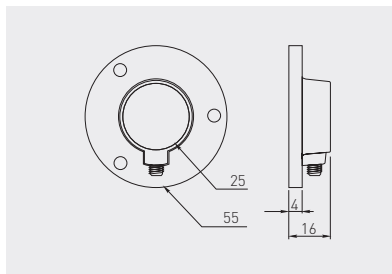

Drażek okrągły
Round wardrobe rail
Мебельная штанга

		 mm	 mm	 mm		
RR-161030H01		16	1	3000	chrom chrome хром	stal steel сталь
RR-161230H01		16	1,2			
RR-250730H01		25	0,7			
RR-250830H01		25	0,8			
RR-250930H01		25	0,9			

		 mm	 mm	 mm		
RR-251030H01		25	1	3000	chrom chrome хром	stal steel сталь
RR-401230H01*		40	1,2			
RR-501030H01		50	1			
RR-501230H01		50	1,2			

*Produkt dostępny na indywidualne zamówienie / Available for special orders / Товар доступен под заказ

Mocowanie R-25 do drążka okrągłego
R-25 mounting bracket for round rail
Крепление R-25 для трубы

		 mm		
MR-RS025-001		25	chrom / chrome / хром	stal / steel / сталь