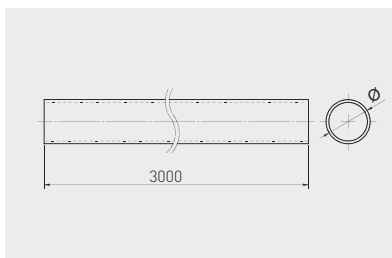

Drażek okrągły
Round wardrobe rail
Мебельная штанга

		 mm	 mm	 mm		
RR-161030H01		16	1	3000	chrom chrome хром	stal steel сталь
RR-161230H01		16	1,2			
RR-250730H01		25	0,7			
RR-250830H01		25	0,8			
RR-250930H01		25	0,9			

		 mm	 mm	 mm		
RR-251030H01		25	1	3000	chrom chrome хром	stal steel сталь
RR-401230H01*		40	1,2			
RR-501030H01		50	1			
RR-501230H01		50	1,2			

*Produkt dostępny na indywidualne zamówienie / Available for special orders / Товар доступен под заказ